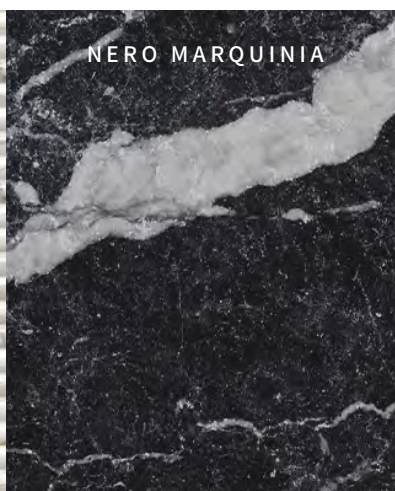

CALACATTA

CALACATTA
120×250 VOLTE SILK

NERO MARQUINIA

NERO MARQUINIA
120×250 VOLTE SILK