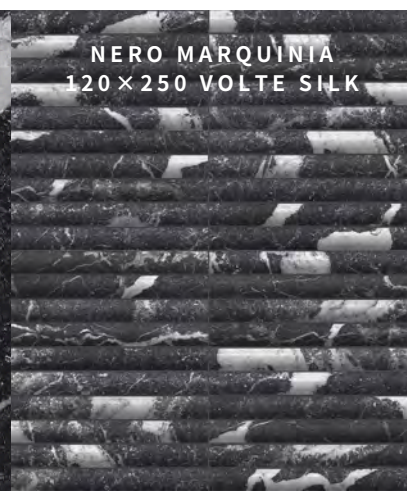

CALACATTA

CALACATTA
120×250 VOLTE SILK

NERO MARQUINIA

NERO MARQUINIA
120×250 VOLTE SILK