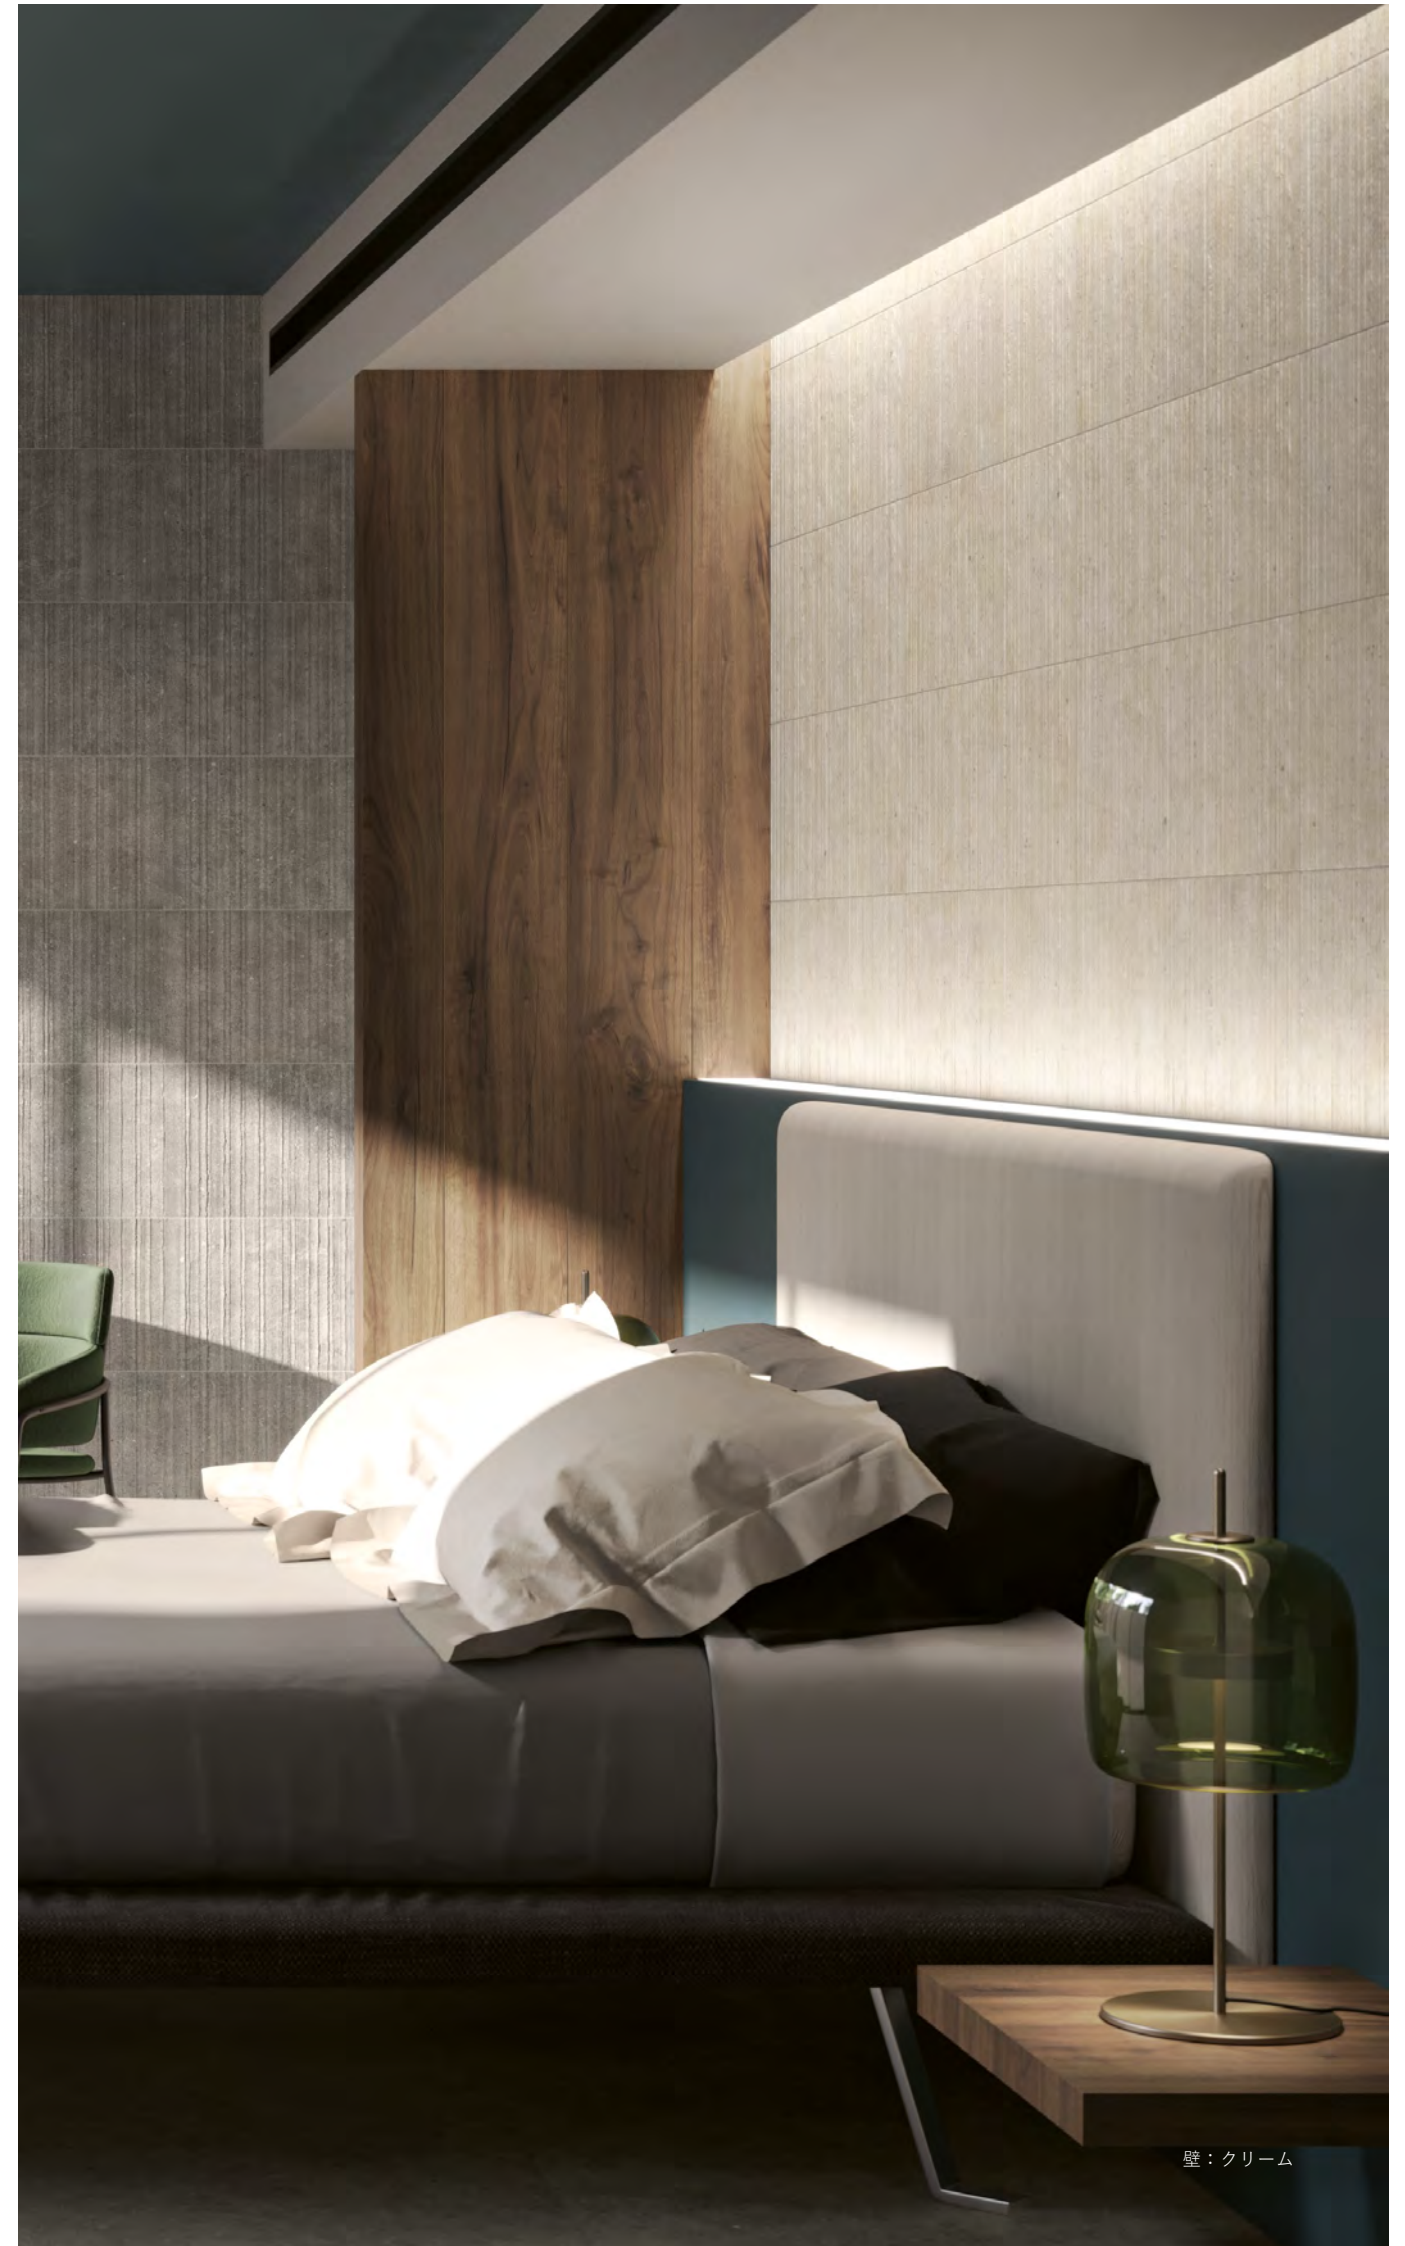

PAVE WALL 3090

大きなフォーマットと立体的な仕上げがユニークな美しさを生み出すパヴェ ウォール。
天然石の伝統的な手掘り加工の3Dデジタル化によって再現された質感豊かなテクスチャーが
ナチュラルな陰影と趣を壁面にもたらしめます。

クリーム

P39 CREAM RET VELVET 190001

アメージンググレー

P39 AMGREY RET VELVET 190005

VELVET
¥12,800/㎡
297.5×896.5×10mm
3.7枚/㎡
4枚(23.5kg)/ケース

外壁 ファサード 外床 内壁 内床 浴室壁 浴室床 耐凍害 目地幅
x x x ○ x x x x 3mm以上
BI/施釉

商品の留意点

- ○天然石の質感を模した加飾のため筋模様、結晶、色むらを施しています。
- ○色・柄の指定はできません。
- ○輸入品のため、生産ロット単位で色合い、実寸法が異なる場合があります。
- ●見本サンプルと納入品では色差が生じる場合があります。

施工上の注意

- ○細長い形状の特性上、反りが目立ちやすいものがあります。バランスを調整しながら施工をおこなってください。
- ○タイルをずらして施工する場合は、150mm以内におさえてください。
- ○目地残りがしやすいため、共色、同系色の目地材を選定のうえ、目地詰めの後、速やかに拭き取りをお願いします。
- ○目地はタイル表面までしっかりと詰めてください。

壁：クリーム