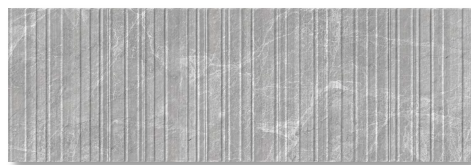

# PAVE WALL 3090

大きなフォーマットと立体的な仕上げがユニークな美しさを生み出すパヴェ ウォール。  
天然石の伝統的な手掘り加工の3Dデジタル化によって再現された質感豊かなテクスチャーが  
ナチュラルな陰影と趣を壁面にもたらしめます。

カウンター：アメージンググレー

クリーム

P39 CREAM RET VELVET 190001

アメージンググレー

P39 AMGREY RET VELVET 190005

VELVET  
¥12,800/㎡  
297.5×896.5×10mm  
3.7枚/㎡  
4枚(23.5kg)/ケース

外壁 ファサード 外床 内壁 内床 浴室壁 浴室床 耐凍害 目地幅  
x x x ○ x x x x 3mm以上  
BI/施釉