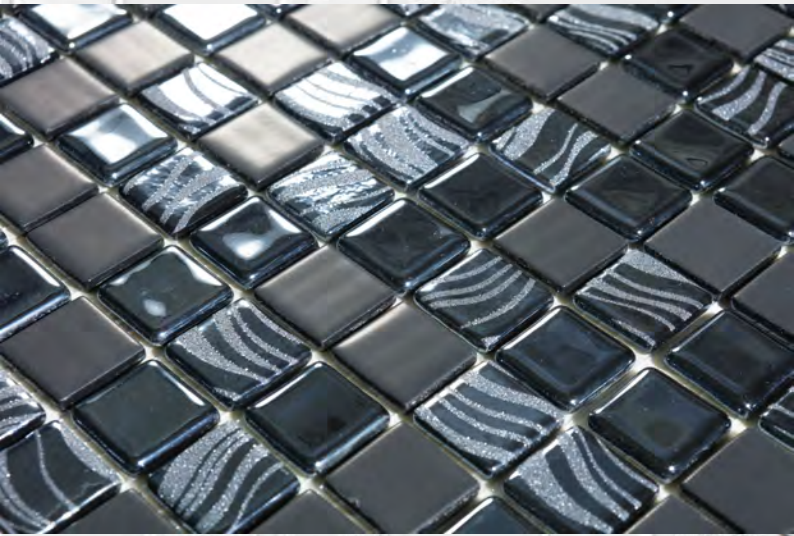

GLITTER

ブライトとマットに波紋をイメージしたラメ仕上げをミックスしたグリッター。

穏やかな波紋のきらめきが水と光の色彩を際立たせ、
オアシスのような魅力ある息吹を空間に宿します。

ブラック

GLITTER BLACK MIX MALLA

ホワイト

GLITTER WHITE MIX MALLA

25角ネット張り
¥15,800/㎡
目地共寸法
315×315×4.6mm
10.1枚/㎡
20枚 (18.5kg) /ケース

外壁 ファサード 外床 内壁 内床 浴室壁 浴室床 耐凍害 目地幅
× × × ○ × ○ × × 約2mm
リサイクルガラス

商品の留意点

- この商品は裏ネット張りです。
- 輸入品のため、生産ロット単位で色合い、実寸法が異なる場合があります。
- 細目地の間から連結ネット及び接着剤が見えます。目地詰め推奨製品となります。
- 見本サンプルと納入品では、色差が生じる場合があります。

施工上の注意

- 屋内壁、浴室壁に施工の場合はESK-E-81 (LIXIL製) が推奨接着剤となります。
- 水盤・屋外プールに施工の場合はプレミックスモルタル白 (二瀬窯業製) をご使用ください。
- ネットのゆがみを調整しながら施工してください。