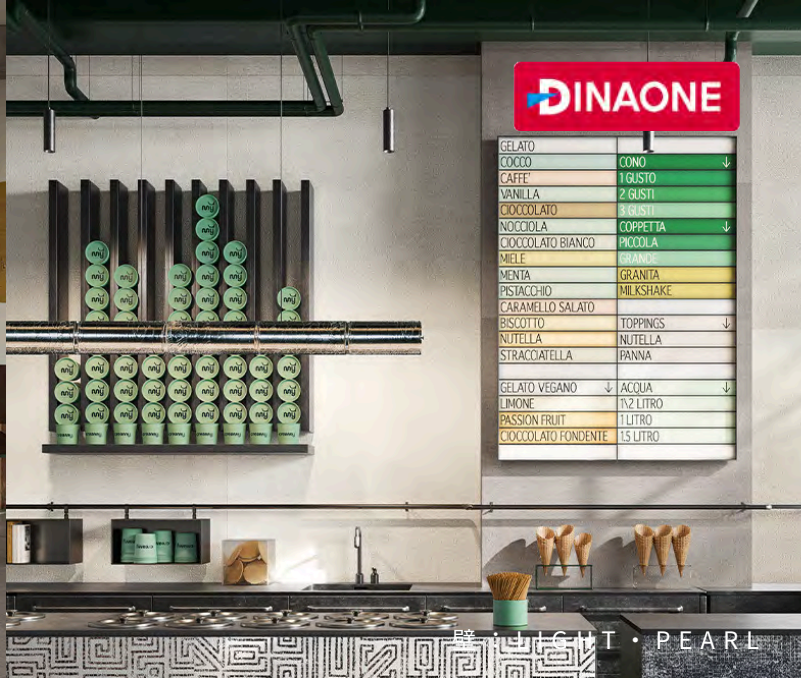

床：PEARL

床：LIGHT・PEARL