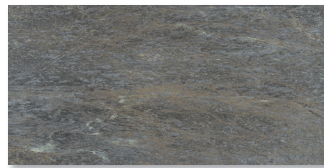

# UNIONSTONE

ユニオンストーン MADE IN ITALY

石へのオマージュとして開発をスタートしたユニオンストーン。ベージュのニュアンスがほのかに感じる優しい色合いのセドルグレイ。グリーンや黄色の流れ模様が力強いインパクトを持つセルペンティーノ。それぞれ異なる魅力を持つストーンデザインが美的・感覚的な美しさと、包み込むような強い色調でクラシックからコンテンポラリーまで多面的な表現を可能にします。

床:セルペンティーノ

セドルグレイ

CEDREGREY 60120

CEDREGREY 9090

CEDREGREY 9090AS [GRIP]

セルペンティーノ

SERPENTINO 60120

SERPENTINO 9090

SERPENTINO 9090AS [GRIP]